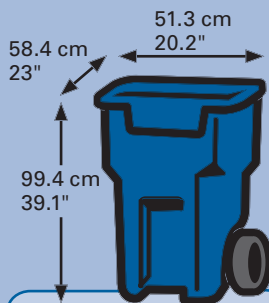

The shape and size of recycling bins is changing – pick your new bin size now!

The City is targeting 70% waste diversion from landfill by 2010. To help us get there, every house in Toronto will receive a new Blue Bin to replace the current blue/grey recycling boxes. You must use your new Blue Bin to receive collection service.

The Blue Bin can be stored outside, has wheels so it moves easily and a lid that protects contents from bad weather and the nuisance of blowing litter.

When choosing the size of your Blue Bin, please think about going larger, rather than smaller, because we expect to add new recycling materials in the future.

The new Blue Bin will be delivered to your home over the next several months.

Your collection day remains the same and recycling and garbage pick-up continues to alternate every other week.

Medium = 2 blue boxes